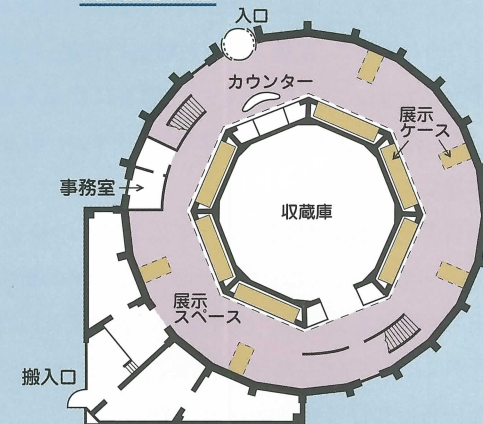

10月8日(月)~11月8日(木)
 ◆同窓生作品展
 本校卒業生、教職員の作品展示
 ◆伝統工芸士作品展
 各工芸の伝統工芸士の作品展示
 ◆PTA教養講座作品展
 教養講座受講生の作品展示

●第8回青井中美展

11月20日(火)~12月5日(水)
 県内中学生より公募による美術展覧会

●卒業制作展

3月9日(土)~4月7日(日)
 工芸・デザイン科の優秀卒業制作展

●同窓生ギャラリー

本校同窓生の作品展
 第21回展 5月 3日(木)~5月13日(日)
 第22回展 5月22日(火)~6月 8日(金)
 第23回展 6月17日(日)~7月 1日(日)
 第24回展 12月23日(日)~1月13日(日)
 第25回展 1月20日(日)~2月 3日(日)
 第26回展 2月10日(日)~3月 2日(土)

本館所蔵美術作品

| | |
|---------|------|
| 絵 画 | 133点 |
| 彫刻・彫塑 | 115点 |
| 工 芸 品 他 | 406点 |
| 総 数 | 654点 |

施設概況

| | |
|--------|-----------|
| 敷地面積 | 1,300.00㎡ |
| 建築面積 | 1,271.05㎡ |
| 1階…美術館 | 679.58㎡ |
| 2階…図書館 | 591.47㎡ |

館内見取図

*記載内容については変更になる場合があります。