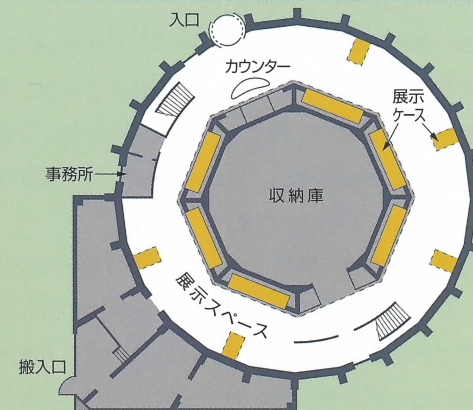

●本館所蔵美術作品

絵画	134点
彫刻・彫塑	115点
工芸品 他	407点
総数	656点

●施設概況

敷地面積	1,300.00㎡
建築面積	1,271.05㎡
1階…美術館	679.58㎡
2階…図書館	591.47㎡

●館内見取図

*記載内容については変更になる場合があります。